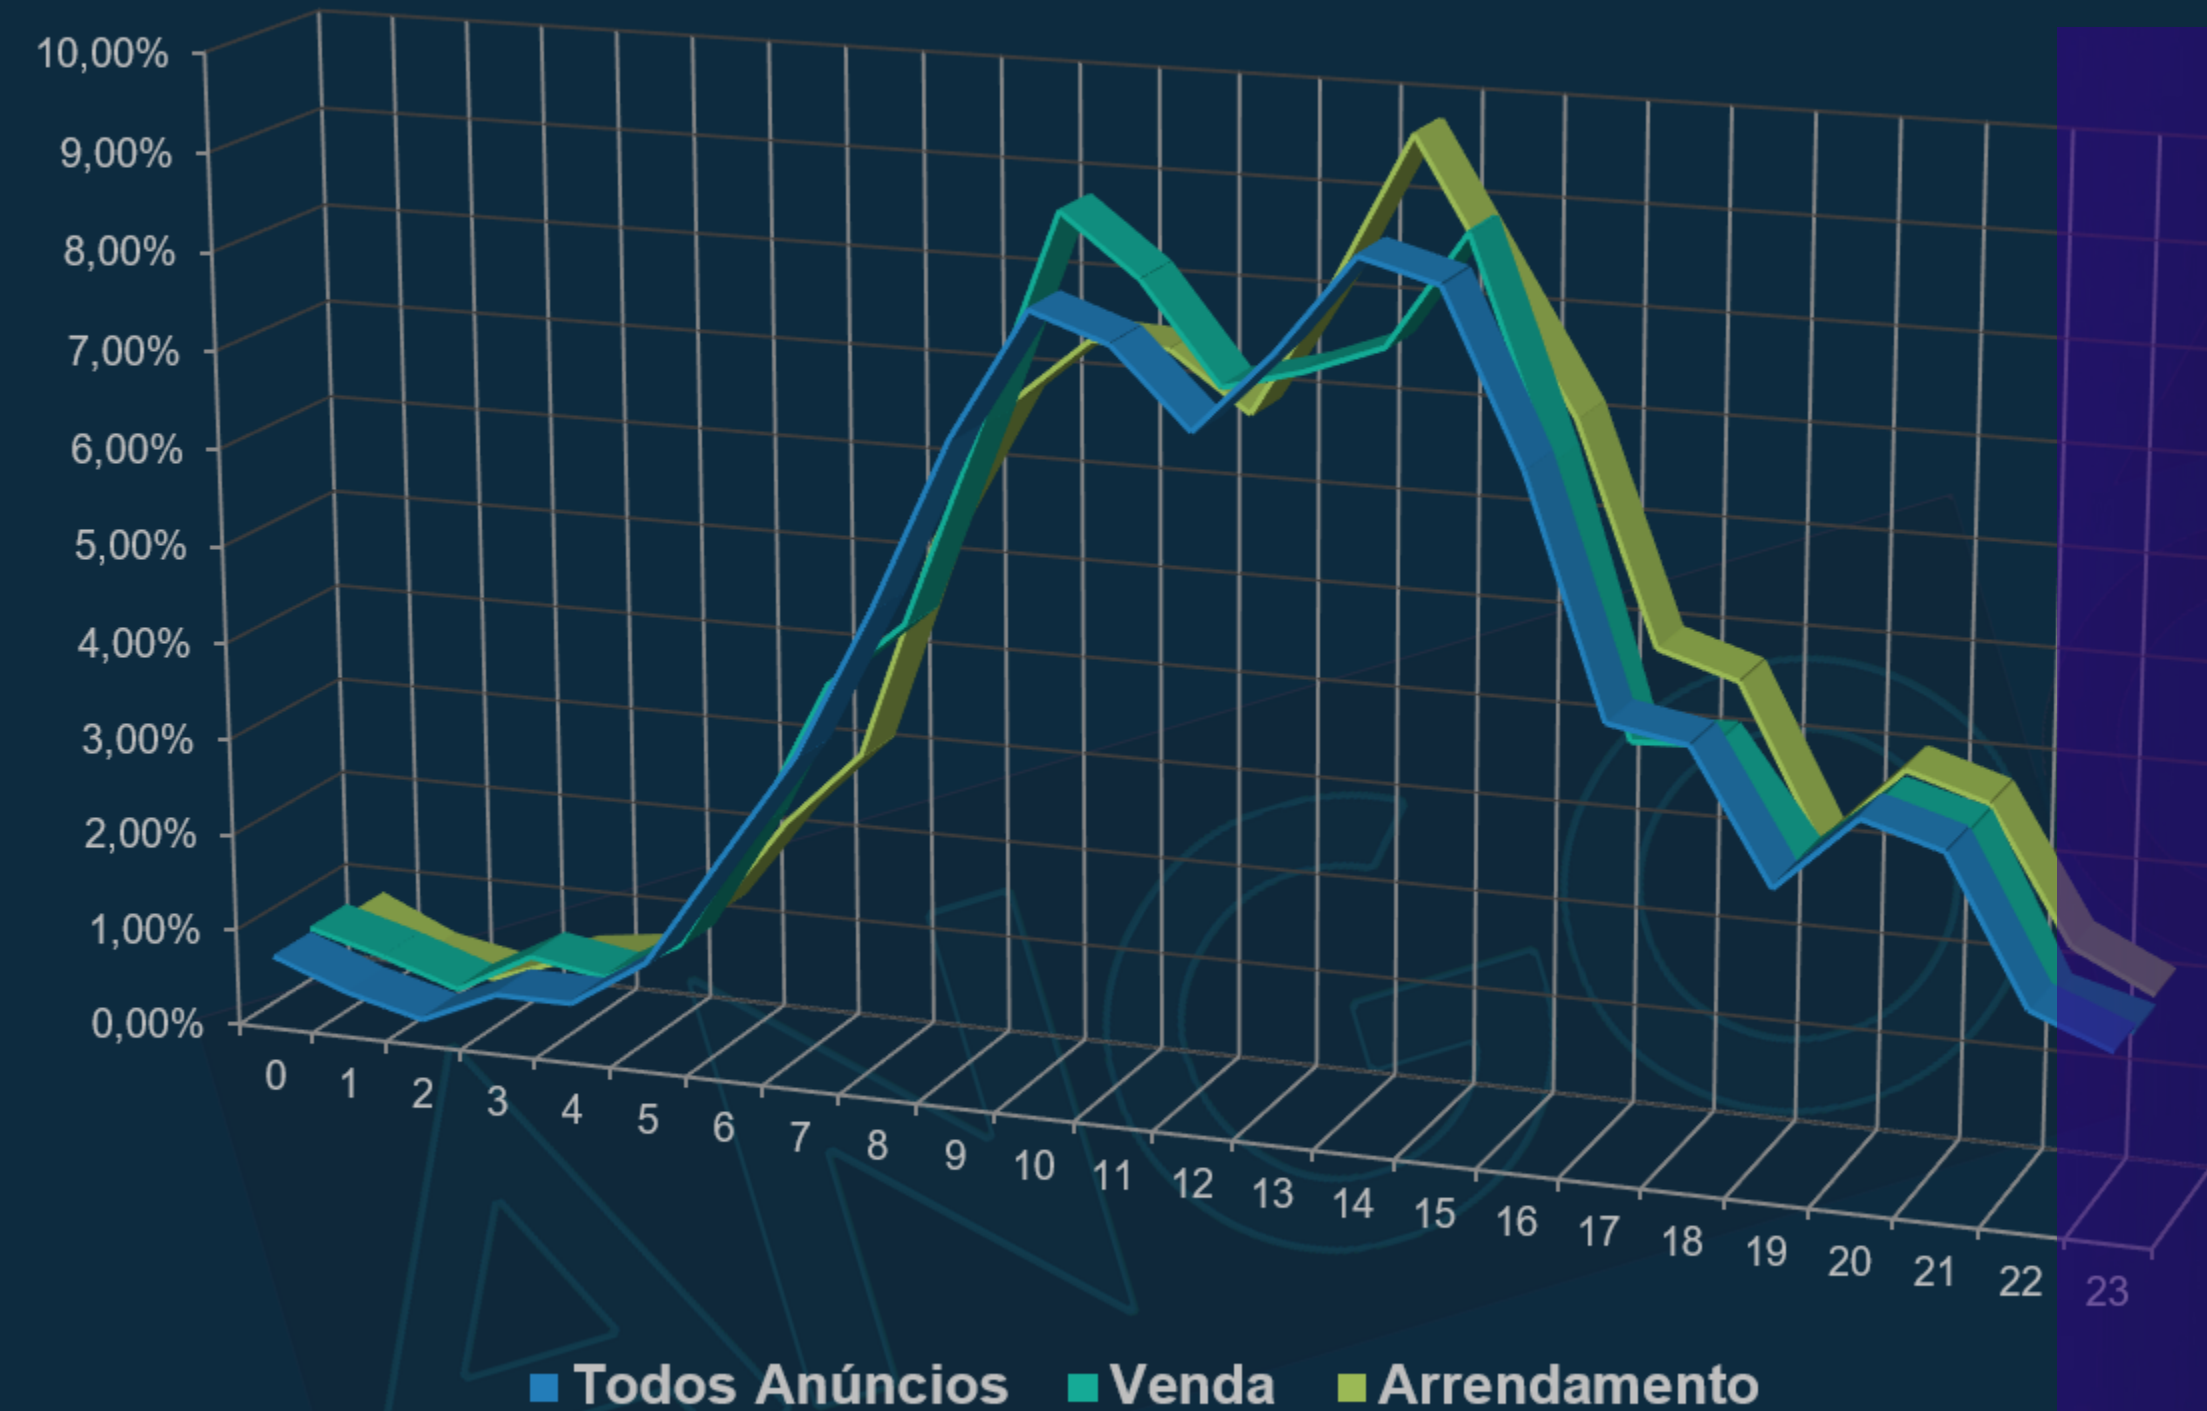

## Conclusão:

O maior número de postagens ocorre entre as 10H e as 15H.