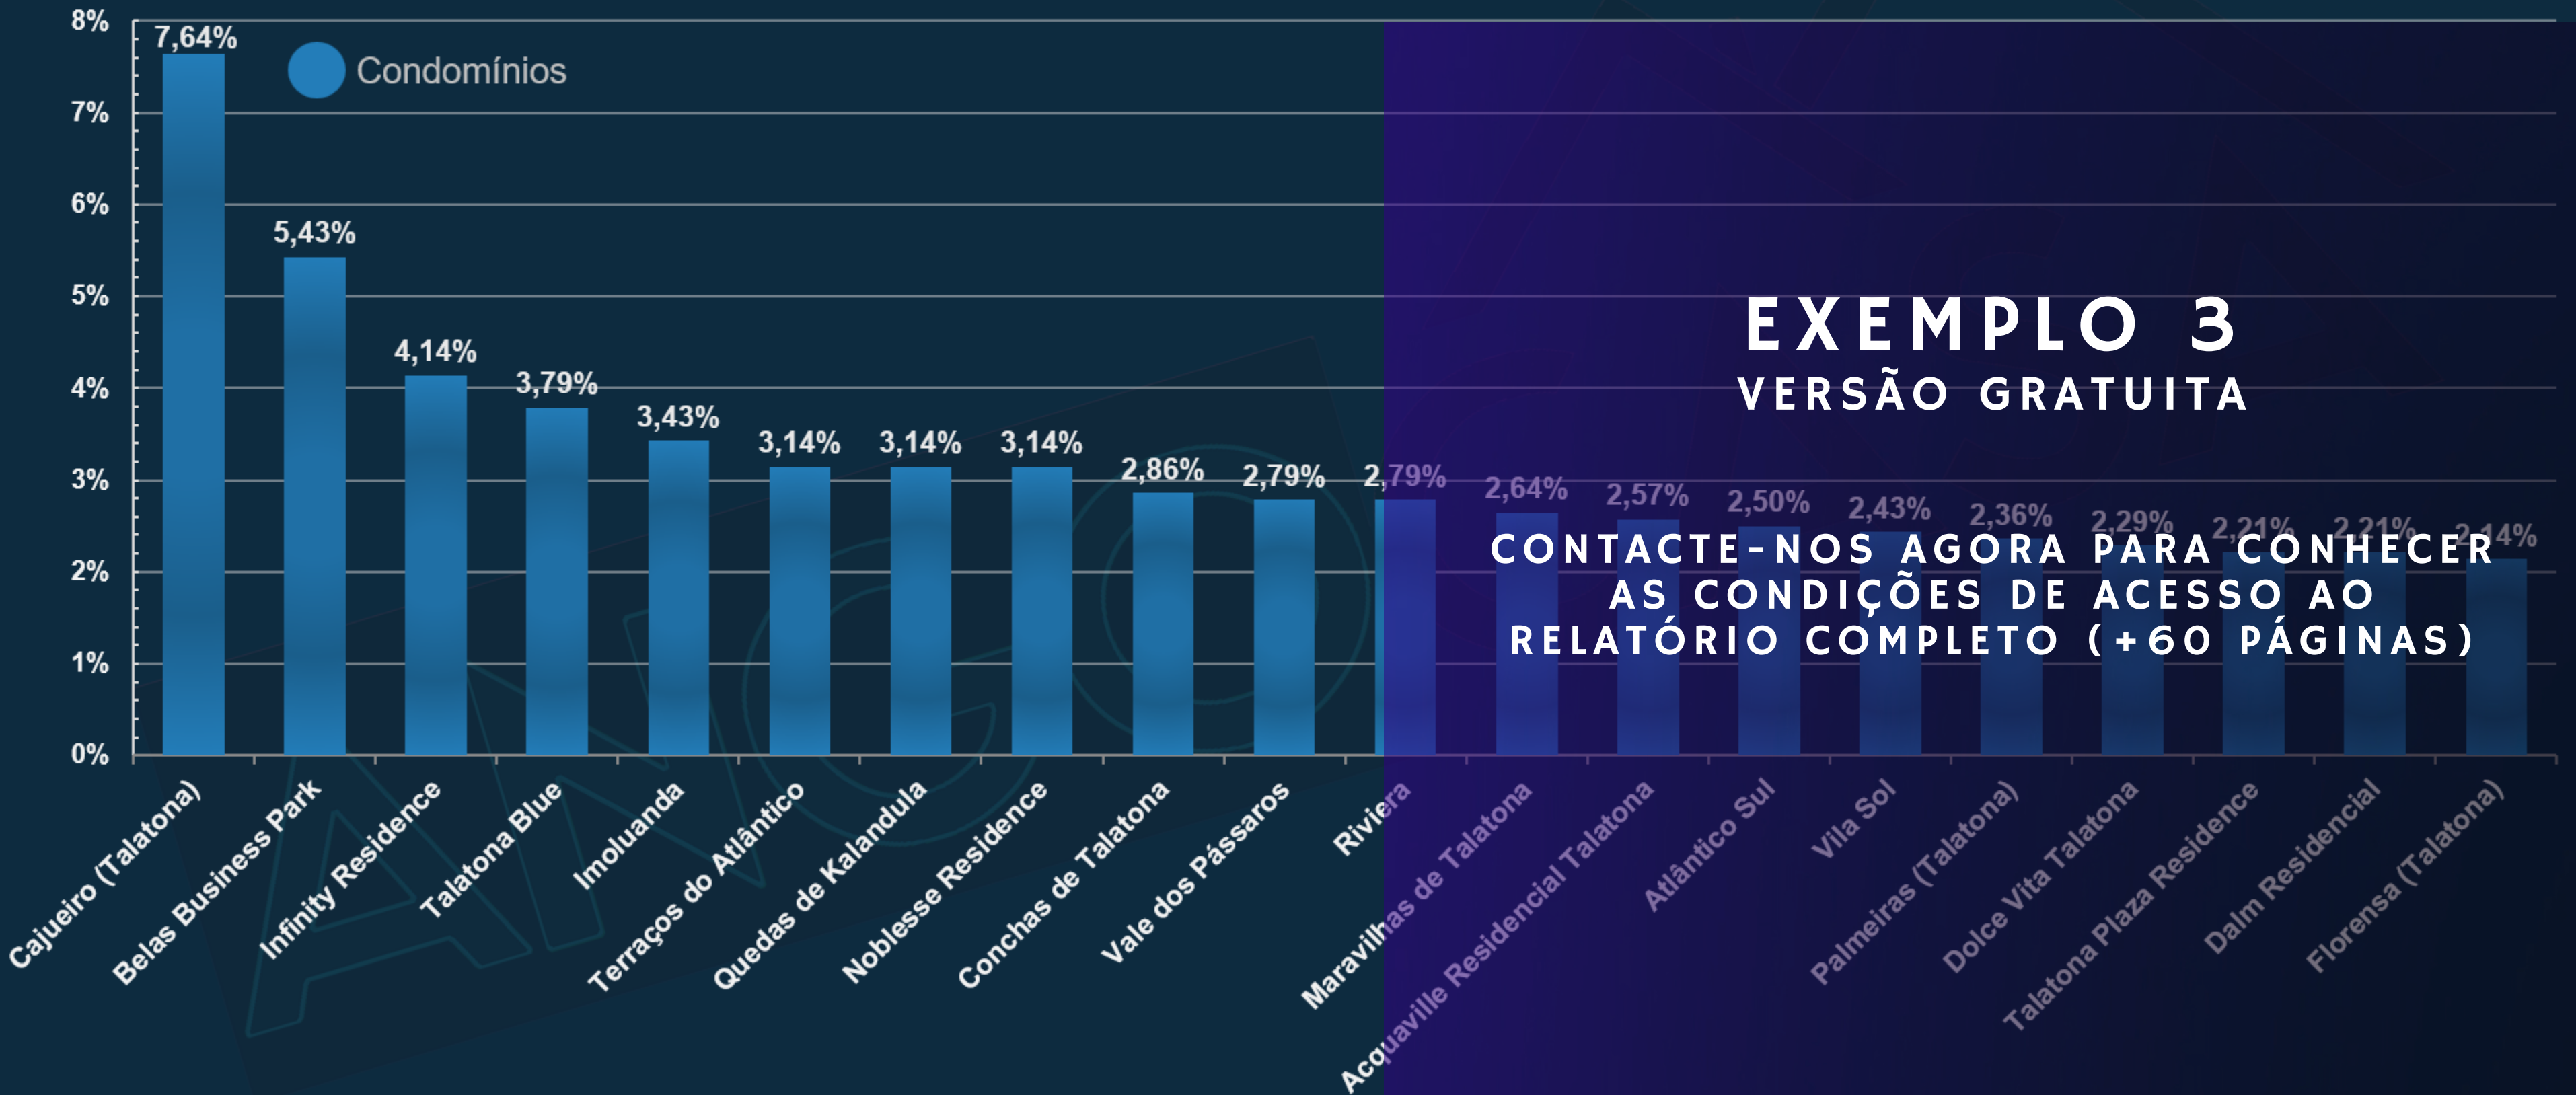

Dados Financeiros

Percentagem da distribuição do número de anúncios de vendas por condomínio (TOP 20), continua...

EXEMPLO 3
VERSÃO GRATUITA

**CONTACTE-NOS AGORA PARA CONHECER
AS CONDIÇÕES DE ACESSO AO
RELATÓRIO COMPLETO (+60 PÁGINAS)**